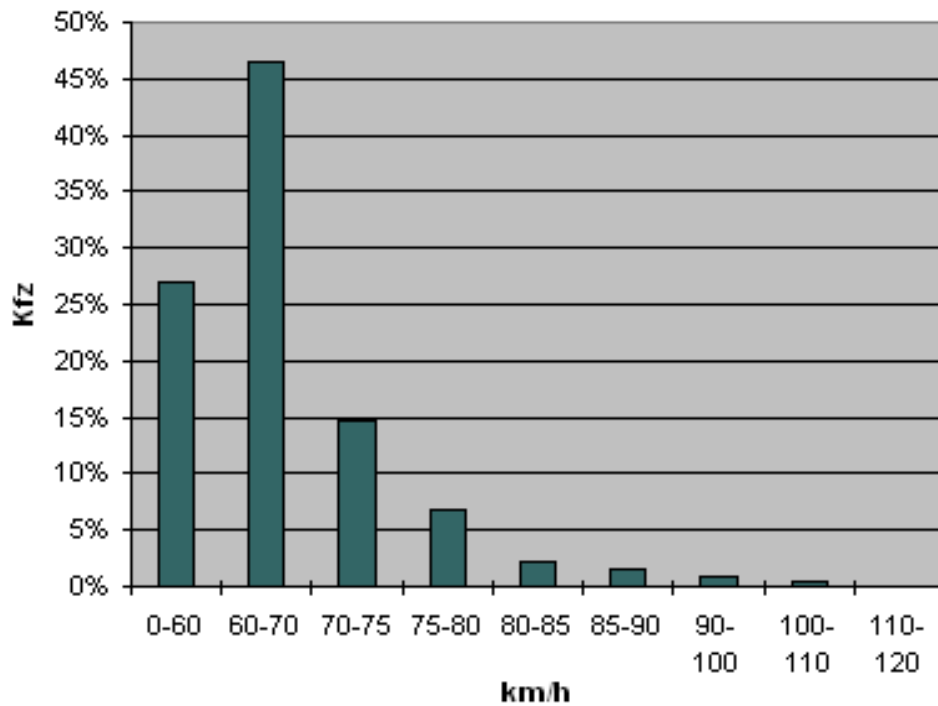

**Kfz-Geschwindigkeit, B 1 Gartenstadt, Richtung Unna,
5. 6. 1997, 21.37 - 0.03 Uhr**

B 1-Initiative Dortmund e.V.